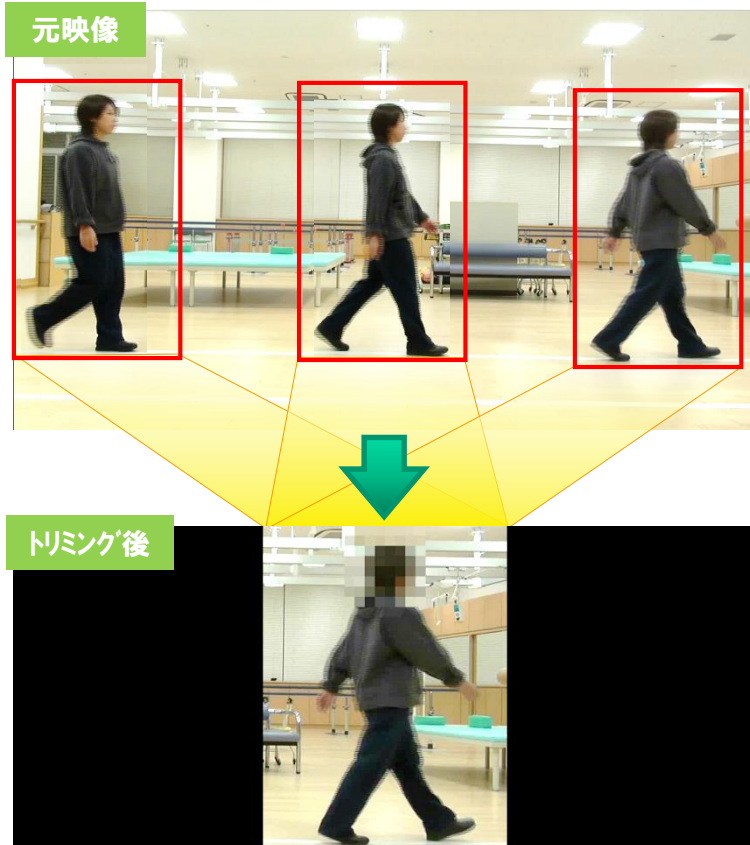

## ● 前額面のトリミング

カメラに向かってるように撮影した映像から・・・

患者さんを常に同じスケールでトリミング！  
同じ大きさなので、左右の動揺が観察しやすくなります。

## ● モザイクでプライバシー保護

モザイクの挿入位置は次の3タイプを用意。

※モザイクの細かさやサイズは固定です。

※赤色の部分がモザイク領域

## ● 矢状面のトリミング

カメラを横切るように撮影した映像から・・・

患者さんを常に画面中央へトリミング！  
左右に動かないので観察しやすくなります。