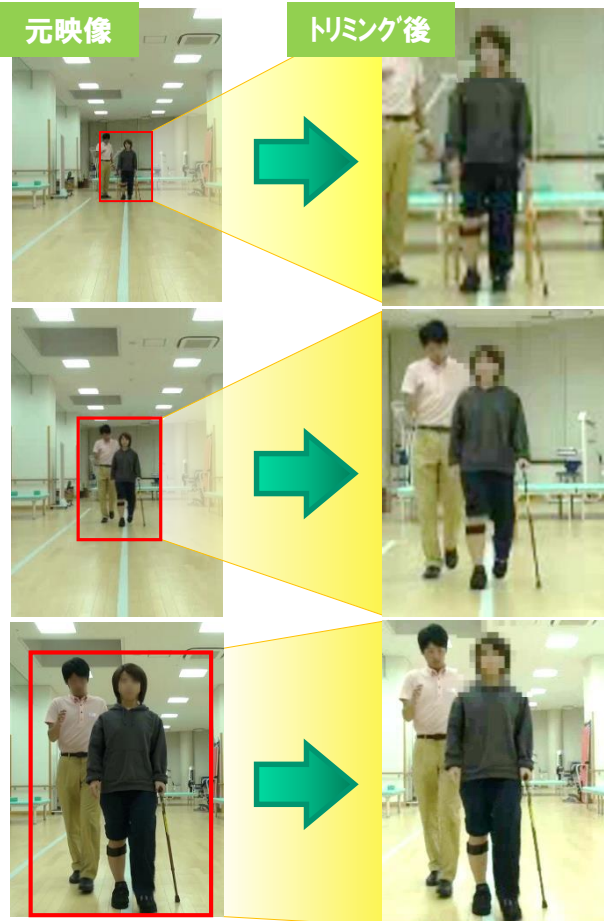

# Loc-IT

ひとりでも 簡単！「10m歩行」動画作成

遠くは小さくて  
見づらい

徐々に大きさも  
かわるし...

患者さんが  
常に同じ大きさになります。

切り出して、ズーム!!

- 遠くの患者さんを大きくズーム！とにかく観察しやすい！
- 患者さんを、常に同じスケールで、常に画面中央へ！
- 矢状面の撮影動画でもOK！
- 簡単操作で、コンピュータに不得意な人でもラクラク作業！
- モザイク処理で、学会などでの発表用途でも安心！

## ● 前額面のトリミング

カメラに向かってるように撮影した映像から・・・

患者さんを常に同じスケールでトリミング！  
同じ大きさなので、左右の動揺が観察しやすくなります。

## ● 矢状面のトリミング

カメラを横切るように撮影した映像から・・・

患者さんを常に画面中央へトリミング！  
左右に動かないので観察しやすくなります。